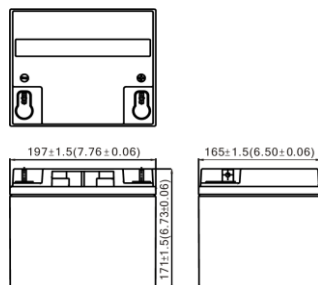

Размеры (мм)

Внешние размеры

Типы выводов

- Длина: 197±1,5
- Ширина: 165±1,5
- Высота корпуса: 171±1,5
- Общая высота: 171±1,5

Усилие затяжки: B2,I1 (4,0Нм ±5%), I2 (5,5Нм±5%)

Характеристики разряда постоянной мощностью при 25 °С, Вт