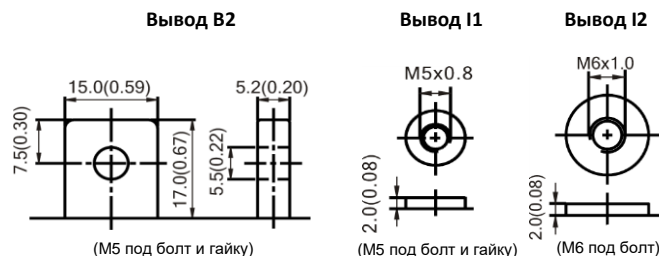

ПРИМЕНЕНИЕ

- Источники бесперебойного питания
- Электронное медицинское оборудование
- Инвалидные коляски

ТЕХНИЧЕСКИЕ ДАННЫЕ

Номинальное напряжение	12В
Номинальная емкость	40 Ач (C ₂₀ до 1,75 В/эл)
Вес	14300 г
Тип вывода	I2, опционально I1 и B2
Внутреннее сопротивление	≤ 8 мΩ (полностью заряженного аккумулятора)
Макс. ток разряда	600 А до 5 сек.
Макс. ток заряда	12 А
Диапазон рабочих температур	Заряд: 0°C~40°C Разряд: -20°C~50°C Хранение: -20°C~40°C
Материал корпуса	ABS (согласно UL94-HB, опционально UL94-VO)

Размеры (мм)

Внешние размеры

Типы выводов

- Длина: 197±1,5
- Ширина: 165±1,5
- Высота корпуса: 171±1,5
- Общая высота: 171±1,5

Усилие затяжки: B2,I1 (4,0Нм ±5%), I2 (5,5Нм±5%)

Характеристики разряда постоянной мощностью при 25 °С, Вт